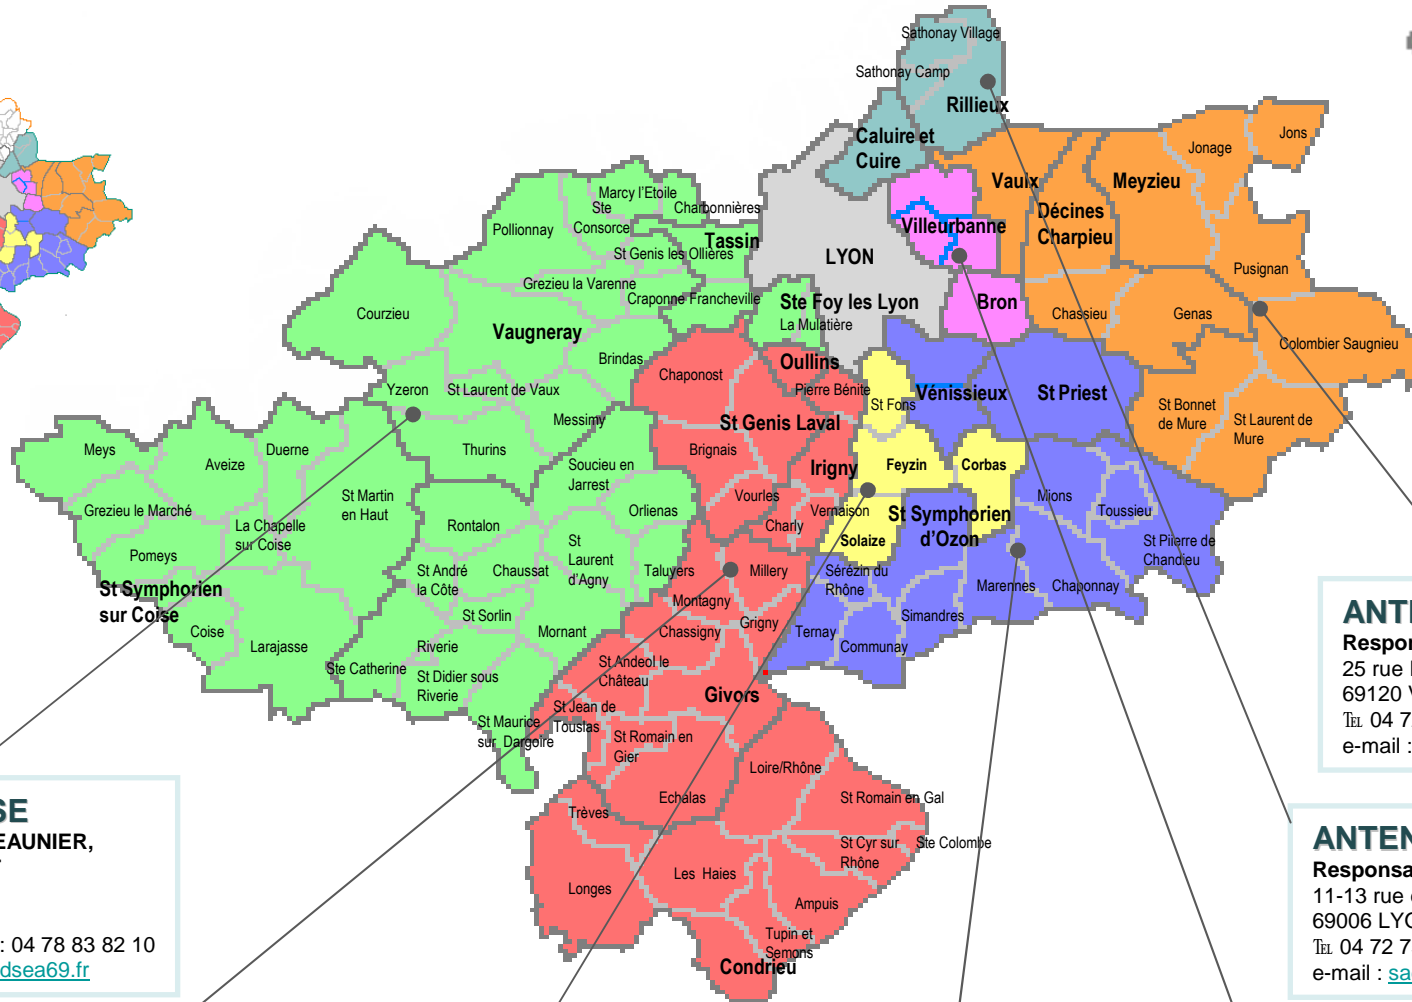

SAEMO LYON

Directrice : **Mme Chantal HERNANDEZ**
 11-13 rue des Émeraudes - 69006 LYON
 Tél. 04 72 75 38 05 – fax : 04 72 75 54 29
 e-mail : saemo.direction@adsea69.fr

ANTENNE VAISE

Responsable : **Mme BEAUNIER**,
 remplacée par **M. RODOT**
 30 rue Louis Loucheur
 69009 LYON
 Tél. 04 37 46 04 70 – fax : 04 78 83 82 10
 e-mail : saemo.vaise@adsea69.fr

ANTENNE LYON-SUD

Responsable : **M. SEBASTIAN**
 48 rue Quivogne
 69002 LYON
 Tél. 04 72 40 29 32 – fax : 04 78 42 87 41
 e-mail : saemo.lyonsud@adsea69.fr

ANTENNE BRUNARD

Responsable : **M. TREILLE**
 20 rue Jules Brunard
 69007 LYON
 Tél. 04 37 37 80 08 – fax : 04 72 73 77 23
 e-mail : saemo.brunard@adsea69.fr

ANTENNE VÉNISSIEUX

Responsable : **M. TRANCHANT**
 19 rue Victor Hugo
 69200 VÉNISSIEUX
 Tél. 04 72 90 09 80 – fax : 04 72 50 45 08
 e-mail : saemo.venissieux@adsea69.fr

ANTENNE VILLEURBANNE

Responsable : **Mme GUIRAUDET**
 4 rue de la Doua
 69100 VILLEURBANNE
 Tél. 04 72 69 72 00 – fax : 04 72 69 72 10
 e-mail : saemo.villeurbanne@adsea69.fr