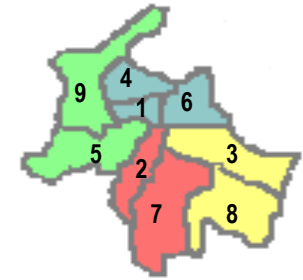

SAEMO LYON

Directrice : **Mme Chantal HERNANDEZ**
 11-13 rue des Émeraudes - 69006 LYON
 Tél. 04 72 75 38 05 – fax : 04 72 75 54 29
 e-mail : saemo.direction@adsea69.fr

ANTENNE VAISE

Responsable : **Mme BEAUNIER**,
 remplacée par **M. RODOT**
 30 rue Louis Loucheur
 69009 LYON
 Tél. 04 37 46 04 70 – fax : 04 78 83 82 10
 e-mail : saemo.vaise@adsea69.fr